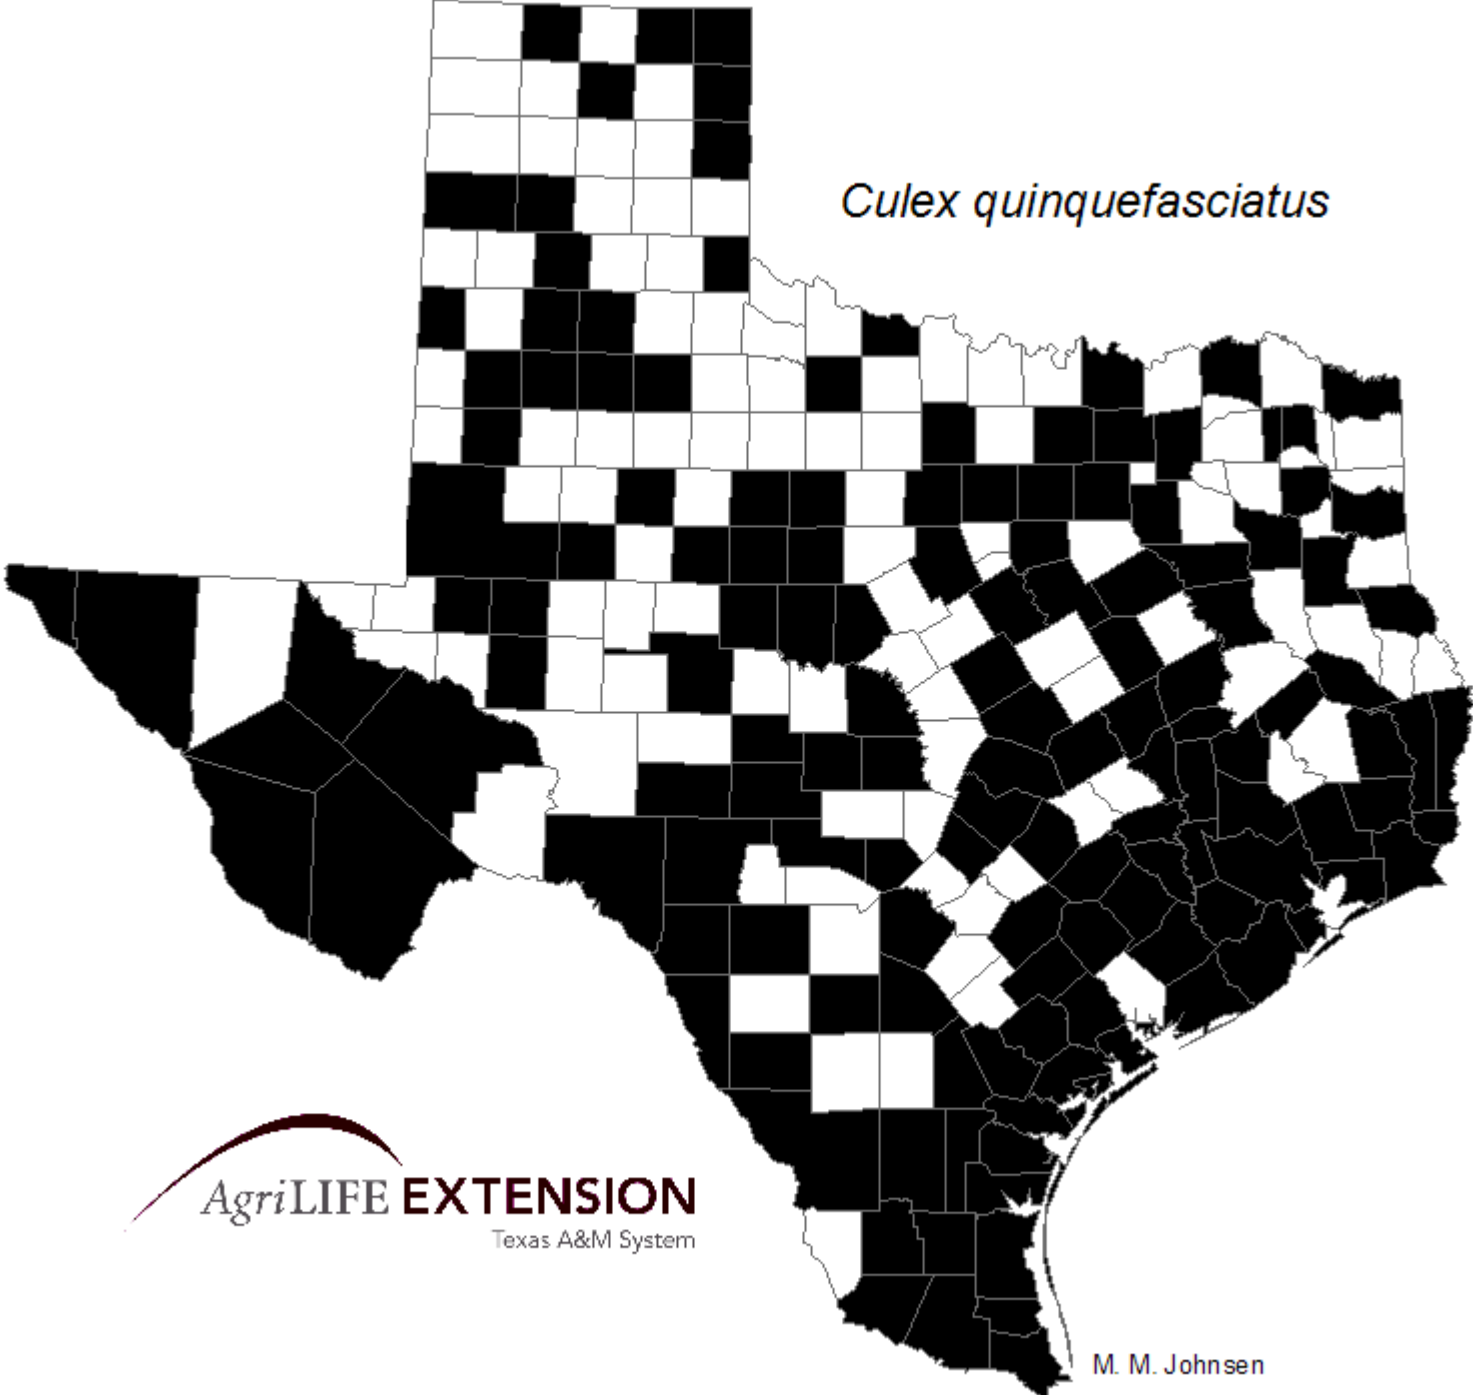

Culex quinquefasciatus

 **AgriLIFE EXTENSION**
Texas A&M System

M. M. Johnsen