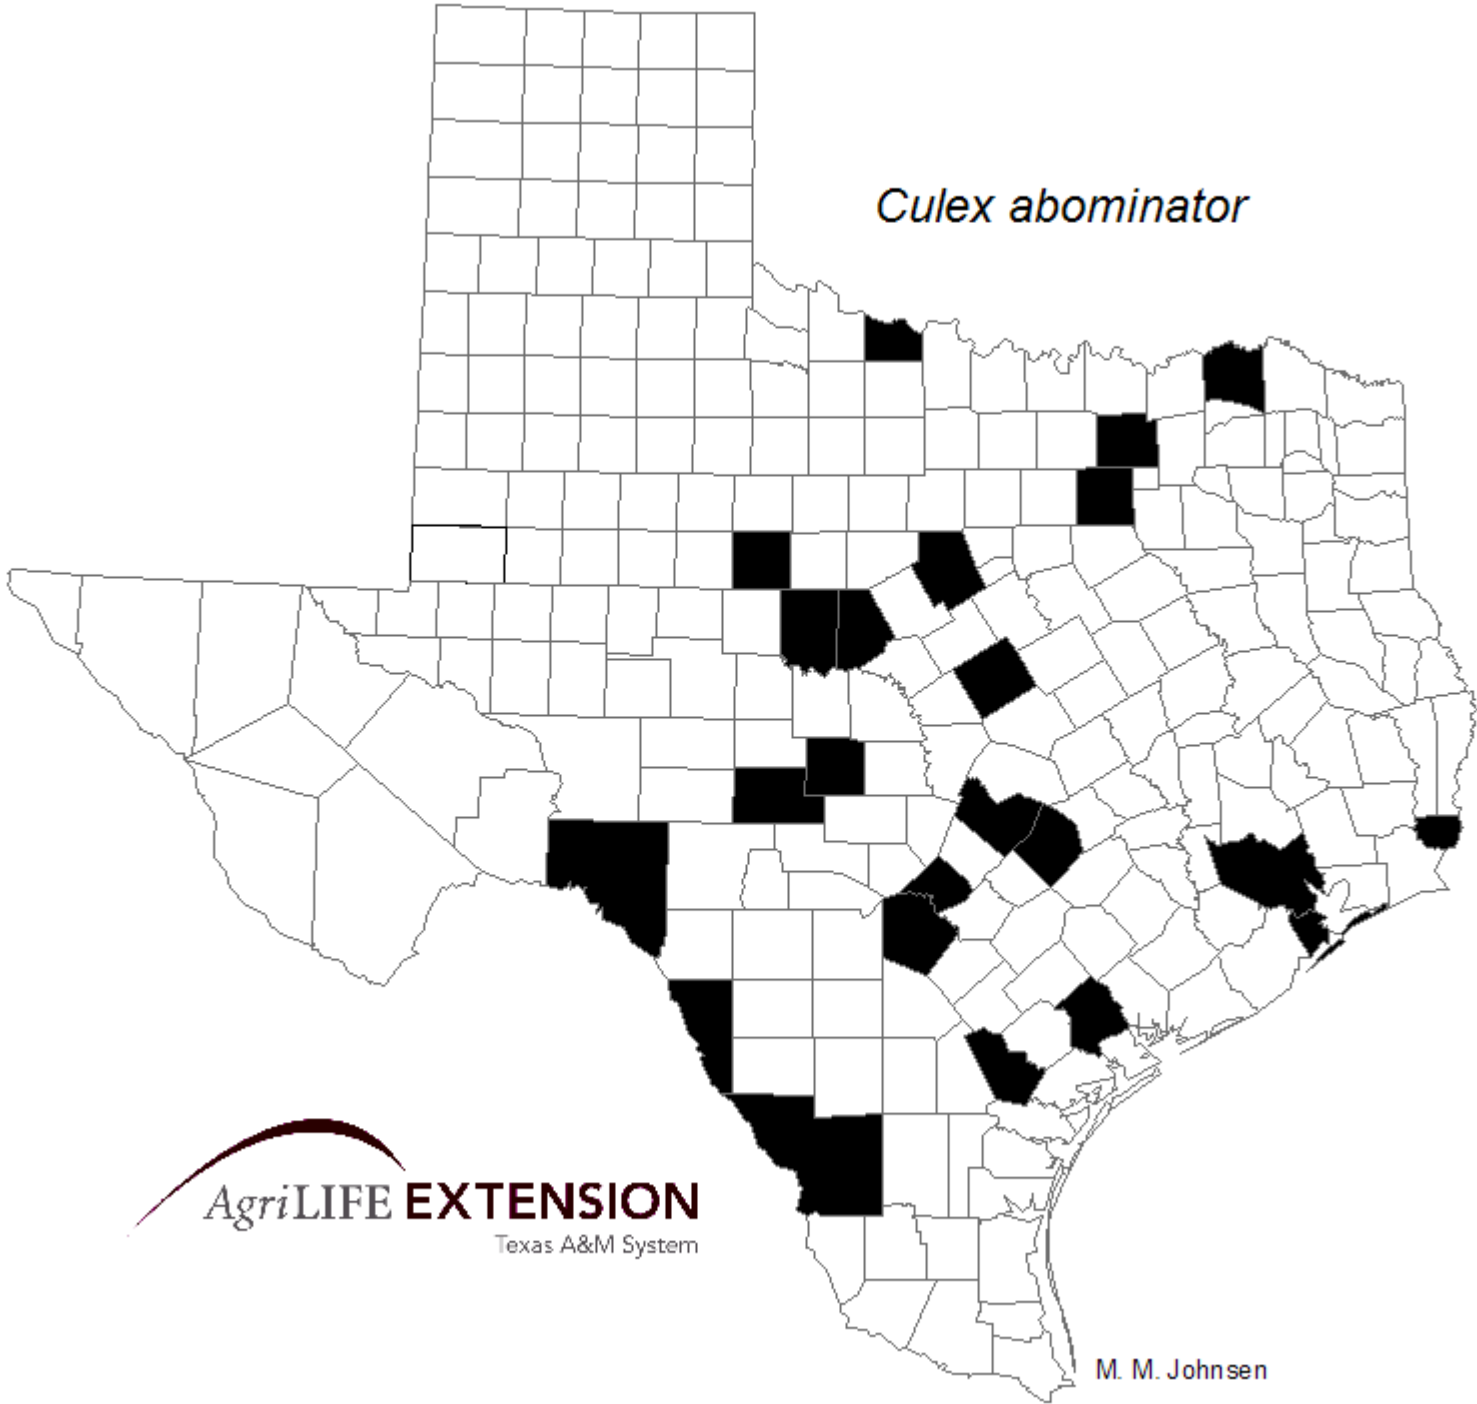

Culex abominator

AgriLIFE **EXTENSION**
Texas A&M System

M. M. Johnsen